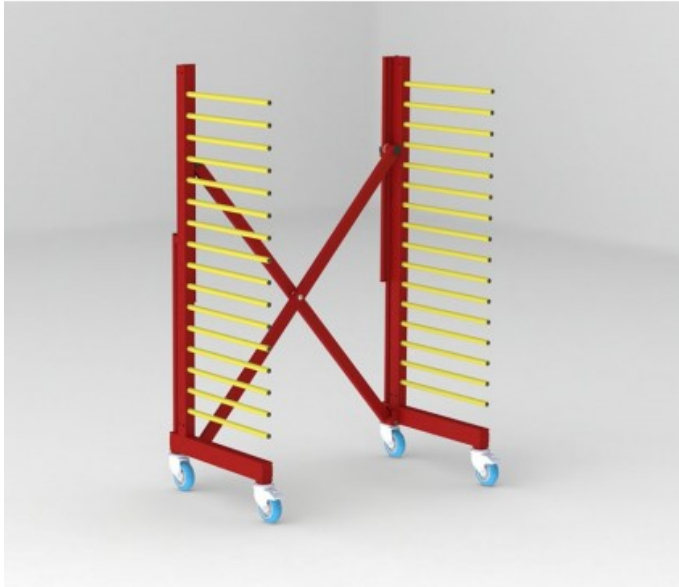

## Lakkreol Mobil Rack B 590 X

### Teknisk info:

- **Høyde:** 1810 mm:
- **Bredde:** 500 - 1500 mm:
- **dybde:** 730 mm:
- **Arm lengde:** 590 mm:
- **Mellomrom armer:** 66 mm:
- **Maks lastekapasitet:** 200g (15 kg per arm):

- De fire store svinghjulene betyr at den også kan brukes til transport av arbeids –emner
- Når det ikke er i bruk, kan stativet sammenstilles og tar opp minimal plass
- 2 av hjulene er utstyrt med brems
- 16 plastbelagte støtte armer på rekke
- Kan belastes med 200 kg jevnt fordelt vekt