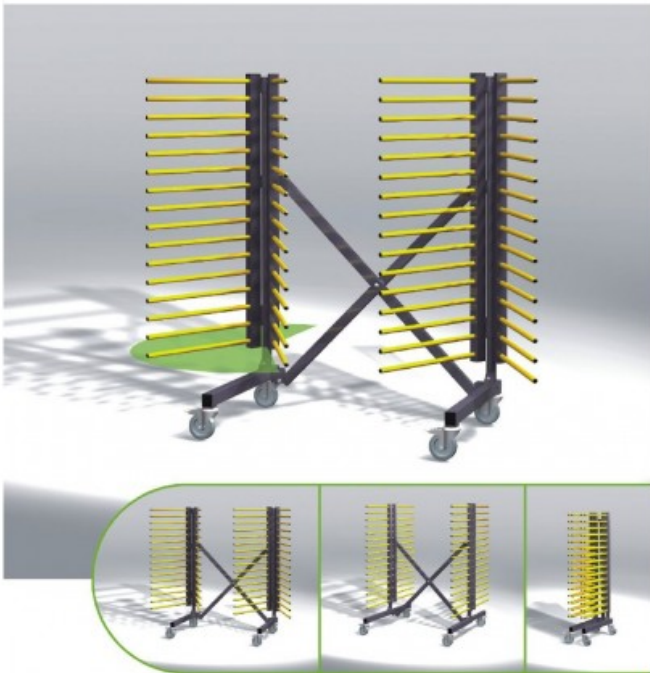

Lakkreol Mover X4VV-A59

Teknisk info:

- **Høyde:** 1760 mm:
- **Bredde:** 500 - 1480 mm:
- **dybde:** 770 mm:
- **Arm lengde:** 590 mm:
- **Mellomrom armer:** 66 mm:
- **Maks lastekapasitet:** 180 kg (15 kg per arm):

- De fire store svinghjulene betyr at den også kan brukes til transport av arbeids –emner
- Når det ikke er i bruk, kan stativet sammenstilles og tar opp minimal plass
- 2 av hjulene er utstyrt med brems
- 32 plastbelagte støtte armer per rekke
- Kan belastes med 180 kg jevnt fordelt vekt
- 120° grader vendbare rekker