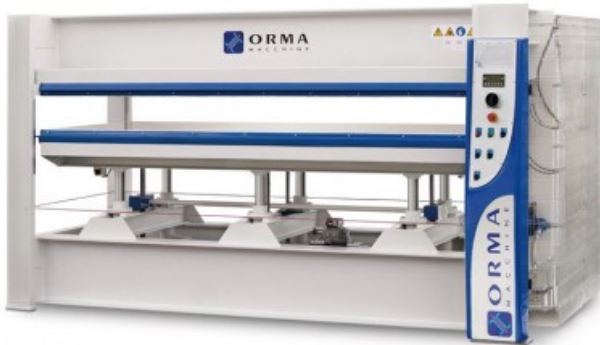

## Ormamacchine NPC Digit 3000/S

### Teknisk info:

- **Arbeidsbord:** 3000x1300 mm:
- **Totalt trykk:** 70 tonn:
- **Stempel:** 6x70 mm:
- **Slaglengde:** 450/650 mm:
- **Trykk:** 2,2 kg/cm<sup>2</sup>:
- **Kokekjel:** 20 000 Kcal/t:
- **Varmeeffekt:** 18 kW:
- **Motoreffekt:** 2 hk, 400v, 50Hz 3fas (230v, 50Hz 3fas opsjon):
- **Dimensjoner:** 3800x1550x1800 mm:
- **Nettovekt:** 3300 kg:

Maskinen er utstyrt med:

- Varmepresse
- Ce-standard