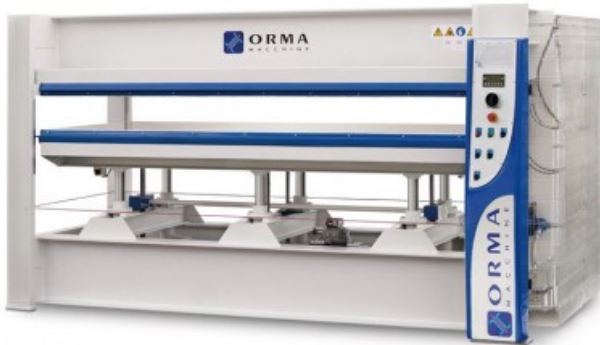

Ormamacchine NPC Digit 3500/S

Teknisk info:

- **Arbeidsbord:** 3500x1300 mm:
- **Totalt trykk:** 90 tonn:
- **Stempel:** 6x70 mm:
- **Slaglengde:** 450/650 mm:
- **Trykk:** 2,4 kg/cm²:
- **Kokekjel:** 29 900 Kcal/t:
- **Varmeeffekt:** 21 kW:
- **Motoreffekt:** 2 hk, 400v, 50Hz 3fas (230v, 50Hz 3fas opsjon):
- **Dimensjoner:** 4300x1550x1900 mm:
- **Nettovekt:** 4150 kg:

Maskinen er utstyrt med:

- Varmepresse
- Ce-standard