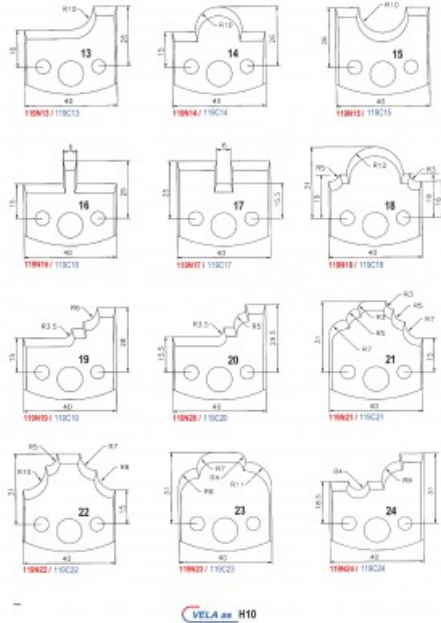

## Profilstål 40

**COLTELLI PROFILATI DA 40 x 4 mm**

**Teknisk info:**

[Se vårt utvalg av profilstål i 40 x 4 mm](#)