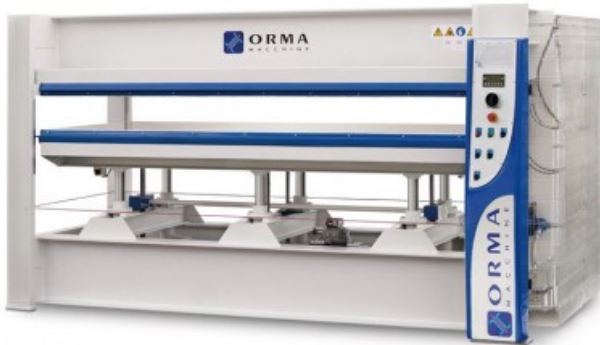

Ormamacchine NPC Digit 6/95 Finerpresse

Teknisk info:

- **Arbeidsbord:** 3000x1300 mm:
- **Totalt trykk:** 90 tonn:
- **Stempel:** 6x70 mm:
- **Slaglengde:** 400/650 mm:
- **Trykk:** 2.8 kg/cm²:
- **Kokekjel:** 29 900 Kcal/t:
- **Varmeeffekt:** 21 kW:
- **Maks temp:** 130°:
- **Motoreffekt:** 2 Hk 400v, 50HZ 3fas
(230v, 50HZ 3fas opsjon):
- **Dimensjoner:** 3800x1550x1900 mm:
- **Nettovekt:** 3600 kg:

Maskinen er utstyrt med:

- varmpresse
- ce-standard